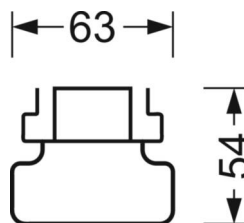

Ссылка	LED 5000lm 840
ηLB	100 %
Φ ↓/↑	90 % / 10 %
UGR поп./вдоль	22.5 / 22.5