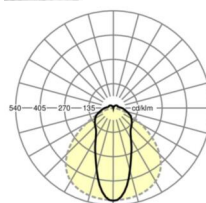

параметры

номер заказа	19150004010
код EAN	4020863413751
номер таможенного тарифа	94051190
Знак прохождения контроля	IP 20, класс защиты I, ENEC10 VDE, F, HACCP DIN10500/Food/IFS-пригодность для применения/BRC, Indoor, CE
Степень ударопрочности IK	IK03 (10°C bis 40°C)
Температура окружения	ta 10°C в 40°C
Гарантийный срок	5 лет
Государственные программы поддержки	BEG - государственные субсидии для энергосберегающих зданий (действительна только для Германии)

электротехника

Балласт	Электронный драйвер (1 штука)
Мощность системы	27W
сетевое напряжение	230V/50Hz
автоматический предохранитель (пусковой ток)	15 штук/B10, 25 штук/B16, 24 штук/C10, 38 штук/C16
класс энергосбережения/Источник света	B

Оптика

Оснастка	LED, цветопередача/оттенок света CRI ≥ 80 / 4000K
Допуск для координаты цветности (MacAdam)	3SDCM
Фотобиологическая безопасность (светильник)	RG1
Номинальный световой поток	5204lm
Срок службы LED	50000h L80/B10 (Tq 40°C)
светоотдача светильников	191lm/W
Угол излучения	45° (C0) / 100° (C90)
UGR поп./вдоль	22.5 / 22.5

DEEP-LINK

<https://www.regiolux.de/ru/article/19150004010>